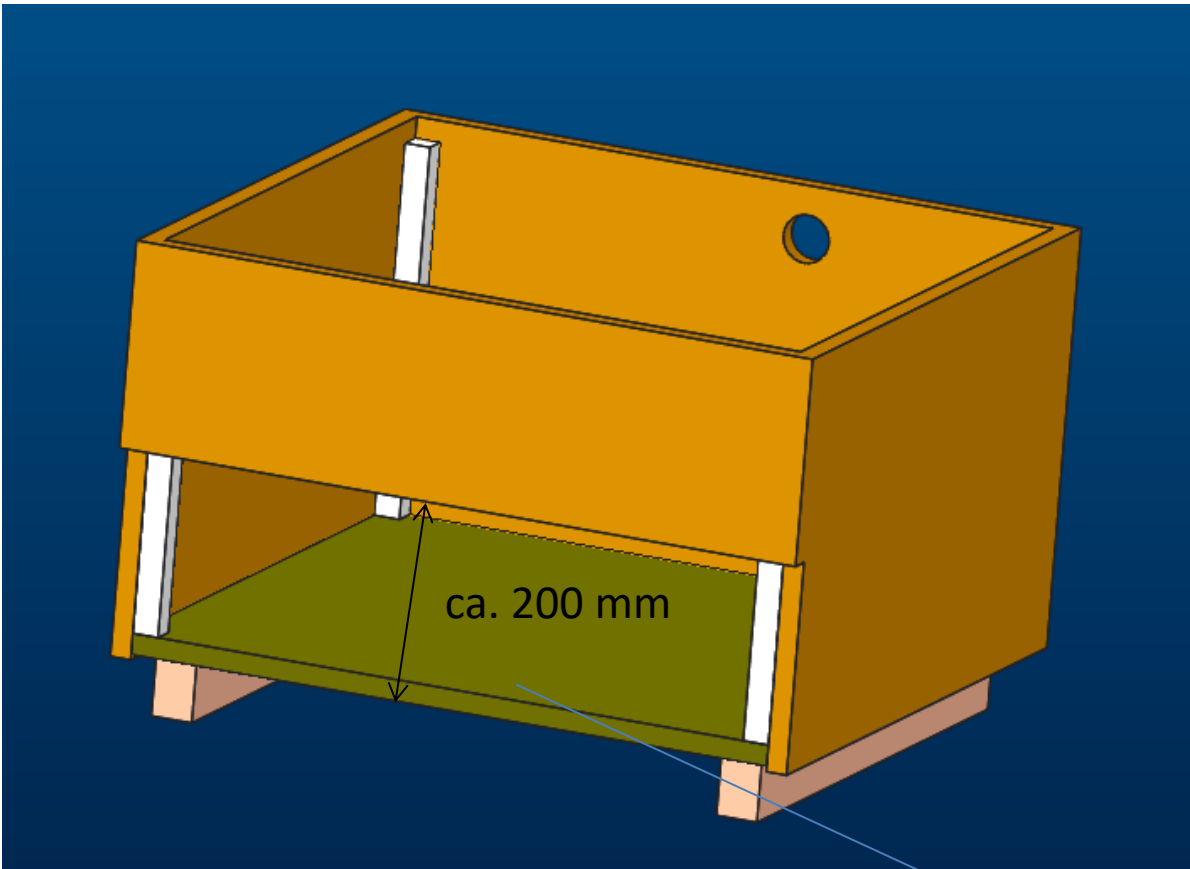

Deckel

Rahmen abnehmbar

Minibienehaus

600

Leisten ca. 580 X 60 hoch X 40 breit

Minibienenhaus

Höhe je 400 mm

Minibienenhaus

Auflageleiste