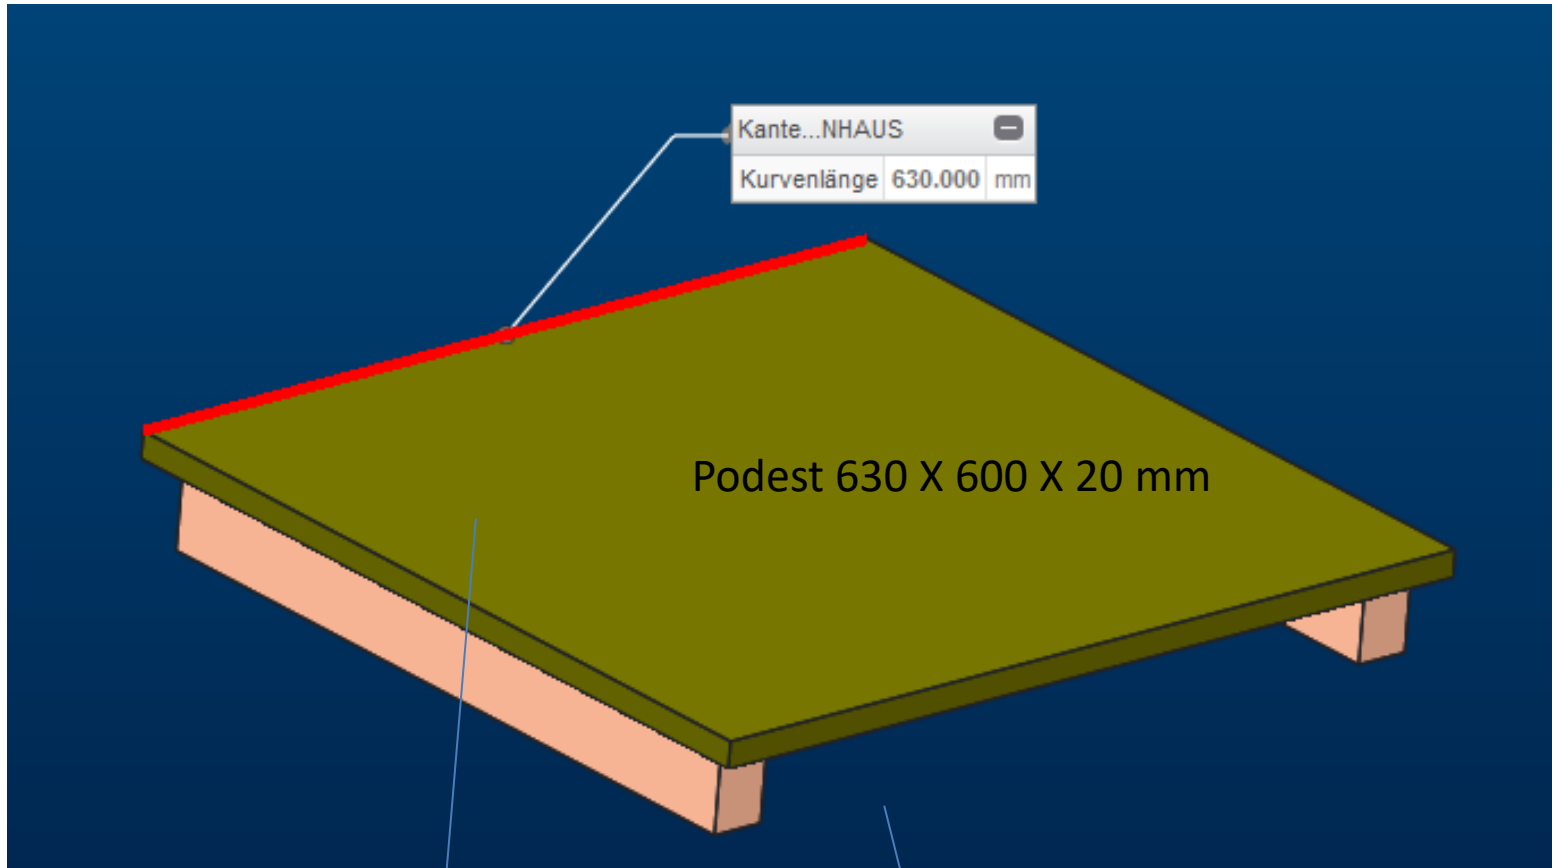

Deckel

Rahmen abnehmbar

Minibienehaus

600

Leisten ca. 580 X 60 hoch X 40 breit

Minibienenhaus

Höhe je 400 mm

Minibienenhaus

Auflageleiste