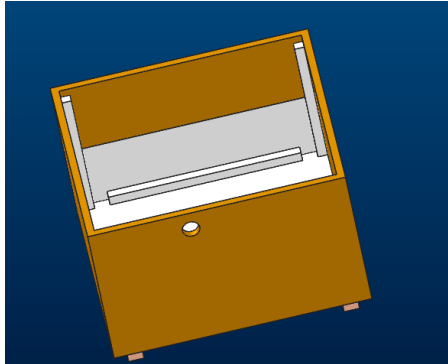

Deckel

Rahmen abnehmbar

Minibienehaus

600

Leisten ca. 580 X 60 hoch X 40 breit

Minibienenhaus

Höhe je 400 mm

Minibienenhaus

Auflageleiste