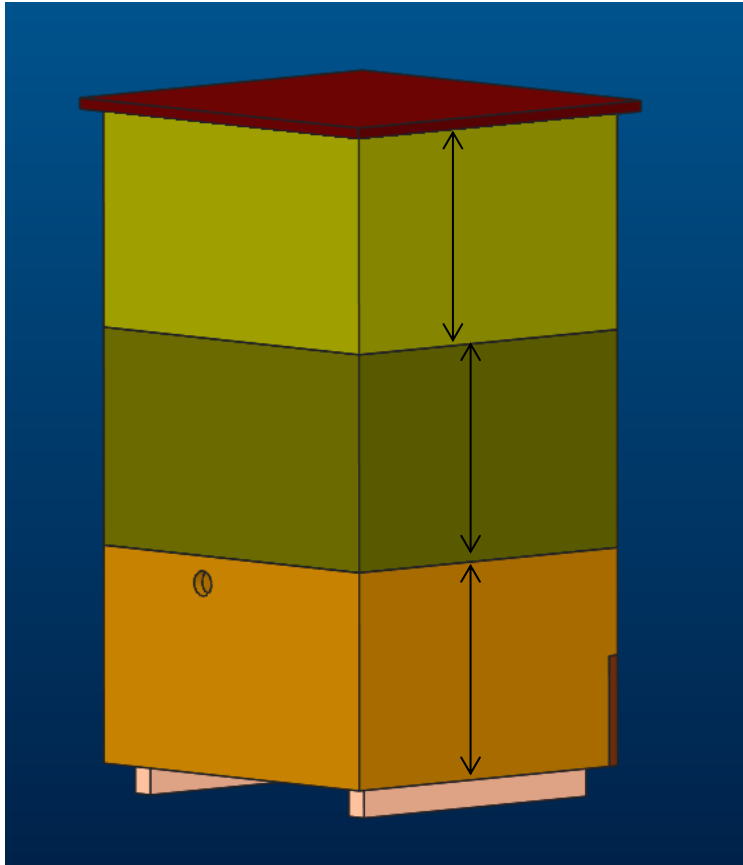

Deckel

Rahmen abnehmbar

Minibienehaus

600

Leisten ca. 580 X 60 hoch X 40 breit

Minibienenhaus

Höhe je 400 mm

Minibienenhaus

Auflageleiste